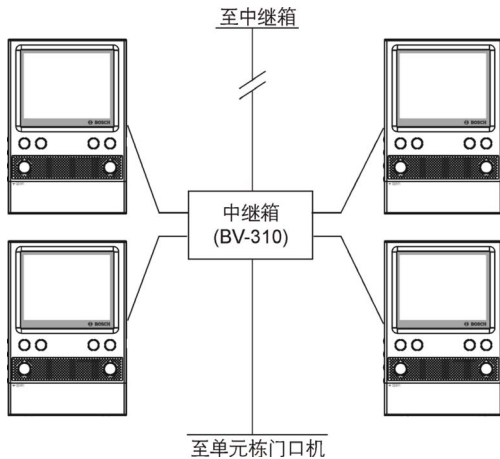

认证

室内机的设计符合下列标准和认证

地区	认证
CN	型式检验

附件

数量	组件
1	室内机
1	安装指南
1	说明书
1	防尘帽
1	合格证

系统要求

可视室内机与系统联网

此架构下，每户可连接 4 台室内机、2 台住户门口机。

可视室内机非系统联网使用

在单户使用不联网的系统中，每户可连接 4 台室内分机、2 台住户门口机；

为确保工程质量，请严格按照标准线规要求施工，讯号线要求采用对绞双屏蔽线，视频线要求采用同轴电缆线，CTRL 和 PWR 一对，AUDIO 和 GND 一对。

技术规格

电源电压	15~16.5VDC
工作温度	-0° ~60°
储存温度	-25° ~70°
电器功耗	待机:1.2W; 工作: 10W(4"CRT) 待机:1.2W; 工作: 4.5W(4"TFT) 待机:1.65W; 工作: 6.75W(5.6"TFT)
影像管	4"扁平型(黑白) 高解析度 4"TFT 液晶(彩色) 高解析度 5.6"TFT 液晶(彩色)
解析度	350 条 TV LINE(4"CRT) 160X3(R,G,B) X 234(4"TFT) 320X3(R,G,B) X 234(5.6"TFT)
影像系统	CCIR、PAL
产品尺寸	225 高 x 153 宽 x 60mm 深 (黑白) 225 高 x 153 宽 x 43mm 深 (彩色)
产品结构	阻燃耐候级 ABS, 白色