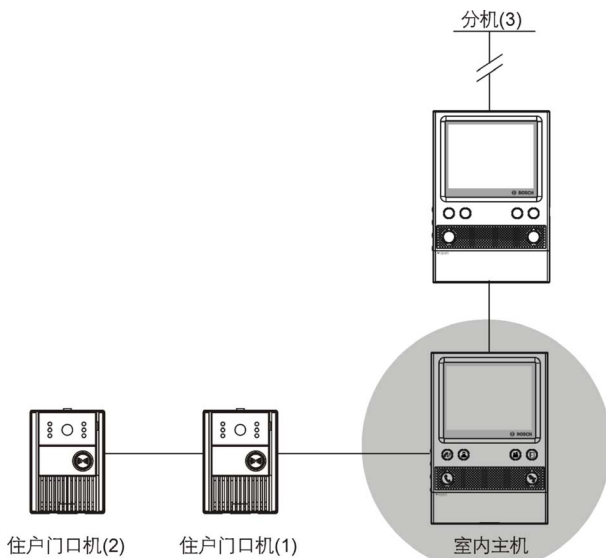

IVP-N5 Series 免持可视室内机，采用最先进的工艺技术，工业设计完美结合，超薄的结构运用，简单而时尚。

此系列机型，集对讲、控制锁控、呼叫、广播讯息于一体，并能发出紧急求救信号至管理中心。

主要功能

被呼叫功能

指 IVP-N5 Series 室内机可被管理员机、系统门口机、住户门口机或者室内副机呼叫，用户有两种通话模式可选择(单向模式或双向模式)，与访客进行影音对讲，对讲时间为 90 秒，按开门键可开启相应的门口机，也可以不予理睬，30 秒后系统会自动结束对讲程序。

主呼叫功能

IVP-N5 Series 按警卫键可主动呼叫管理员机，按监视键可监听查看系统门口机、住户门口机，按副机键可呼叫其它室内机，并可进行对讲，在进行影音对讲时，同样可有两种通话方式可选择。

紧急求救按钮功能

当按紧急求救按钮时，IVP-N5 Series 室内机会发出紧急求救信号至管理中心，以便及时排除危险，为安全起见可设为静音报警。

扩充功能

IVP-N5 Series 室内机可扩充连接分机。最多可扩充连接 4 台室内机，2 台住户门口机。可以独立使用，适用于别墅，也可进行系统联网，适用于社区。

认证

室内机的设计符合下列标准和认证

地区	认证
CN	型式检验

附件

数量	组件
1	室内机
1	安装指南
1	说明书
1	防尘帽
1	合格证

系统要求

可视室内机与系统联网

此架构下，每户可连接 4 台室内机、2 台住户门口机。

可视室内机非系统联网使用

在单户使用不联网的系统中，每户可连接 4 台室内分机、2 台住户门口机；

为确保工程质量，请严格按照标准线规要求施工，讯号线要求采用对绞双屏蔽线，视频线要求采用同轴电缆线，CTRL 和 PWR 一对，AUDIO 和 GND 一对。

技术规格

电源电压	15~16.5VDC
工作温度	-0° ~60°
储存温度	-25° ~70°
电器功耗	待机:1.2W; 工作: 10W(4"CRT) 待机:1.2W; 工作: 4.5W(4"TFT) 待机:1.65W; 工作: 6.75W(5.6"TFT)
影像管	4"扁平型(黑白) 高解析度 4"TFT 液晶(彩色) 高解析度 5.6"TFT 液晶(彩色)
解析度	350 条 TV LINE(4"CRT) 160X3(R,G,B) X 234(4"TFT) 320X3(R,G,B) X 234(5.6"TFT)
影像系统	CCIR、PAL
产品尺寸	225 高 x 153 宽 x 60mm 深 (黑白) 225 高 x 153 宽 x 43mm 深 (彩色)
产品结构	阻燃耐候级 ABS, 白色