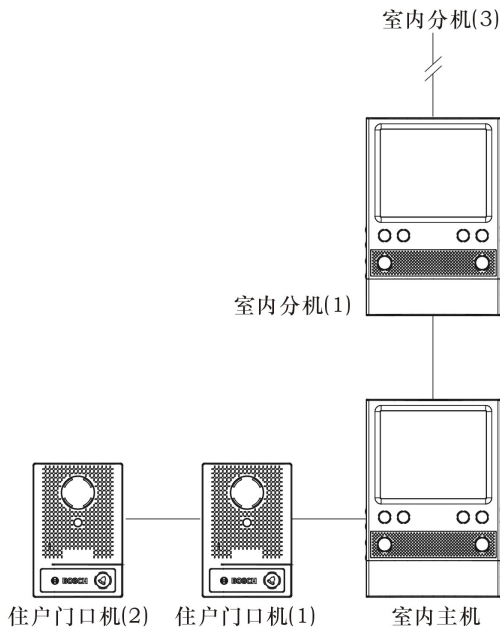

IVP-N1 Series 住户门口机，采用最先进的工艺技术，银灰色拉丝表面处理工艺，白光补光技术，机构设计简约而精致。具有良好的防潮、防雨功能，提供壁挂和埋入两种安装方式。集门铃、对讲、锁控于一体。

主要功能

被呼叫功能

当室内机按监视键时，可监听、监看与之相连接的住户门口机，方便随时监听、监看住户门口的状况。

主呼叫功能

当住户门口机直接按呼叫键时，可呼叫与之相连接的室内机，并可进行影音对讲，户主通过影像及语音交谈，确定来访者是否熟人。

附件

数量	组件
1	住户门口机
1	排线
1	安装指南
1	合格证

认证

门口机的设计符合下列标准和认证

地区	认证
CN	型式检验

BOSCH

Invented for life

安装/调试要求

住户门口机与室内机连接

此架构下，室内机可扩充连接 3 台室内分机、2 台住户门口机。

住户门口机与管理员机连接

管理员机能连接 2 台住户门口机。

安装注意事项

为确保工程质量，请严格按照标准线规要求施工，讯号线要求采用对绞双屏蔽线，视频线要求采用同轴电缆线，CTRL 和 PWR 一对，AUDIO 和 GND 一对。

技术规格

电源电压	DC15V~16.5V
电器功耗	待机：0.8W；工作：4.5W；
工作温度	-20℃~60℃
储存温度	-25℃~70℃
解析度	≥400 线
最低照度	0.1Lux/F2.0
摄像范围	于摄像机 50cm 处，上下约 60cm，左右约 100cm，上下左右可调视角 30 度
产品重量	0.33kg
产品尺寸(壁挂式)	167 高 x 112 宽 x 47 深 mm
产品尺寸(埋入式)	167 高 x 112 宽 x 15 深 mm
埋入尺寸(埋入式)	152 高 x 96 宽 x 35 深 mm
产品结构	ABS