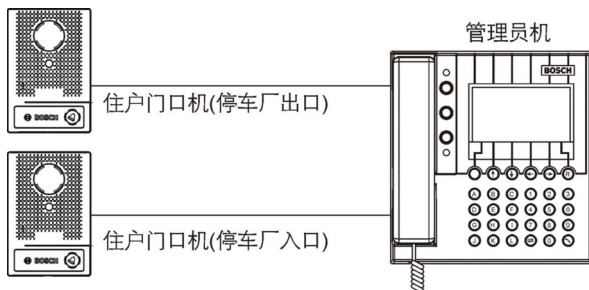

IVP-N1 Series 住户门口机，采用最先进的工艺技术，银灰色拉丝表面处理工艺，白光补光技术，机构设计简约而精致。具有良好的防潮、防雨功能，提供壁挂和埋入两种安装方式。集门铃、对讲、锁控于一体。

主要功能

被呼叫功能

当室内机按监视键时，可监听、监看与之相连接的住户门口机，方便随时监听、监看住户门口的状况。

主呼叫功能

当住户门口机直接按呼叫键时，可呼叫与之相连接的室内机，并可进行影音对讲，户主通过影像及语音交谈，确定来访者是否熟人。

附件

数量	组件
1	住户门口机
1	排线
1	安装指南
1	合格证

认证

门口机的设计符合下列标准和认证

地区	认证
CN	型式检验

BOSCH

Invented for life

安装/调试要求

住户门口机与室内机连接

此架构下，室内机可扩充连接 3 台室内分机、2 台住户门口机。

住户门口机与管理员机连接

管理员机能连接 2 台住户门口机。

安装注意事项

为确保工程质量，请严格按照标准线规要求施工，讯号线要求采用对绞双屏蔽线，视频线要求采用同轴电缆线，CTRL 和 PWR 一对，AUDIO 和 GND 一对。

技术规格

电源电压	DC15V~16.5V
电器功耗	待机：0.8W；工作：4.5W；
工作温度	-20℃~60℃
储存温度	-25℃~70℃
解析度	≥400 线
最低照度	0.1Lux/F2.0
摄像范围	于摄像机 50cm 处，上下约 60cm，左右约 100cm，上下左右可调视角 30 度
产品重量	0.33kg
产品尺寸(壁挂式)	167 高 x 112 宽 x 47 深 mm
产品尺寸(埋入式)	167 高 x 112 宽 x 15 深 mm
埋入尺寸(埋入式)	152 高 x 96 宽 x 35 深 mm
产品结构	ABS