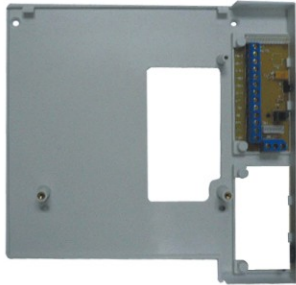

• 扩充功能

HC-3600 Series 室内机可扩充连接分机。最多可扩充至4台室内机，2台住户门口机。可以独立使用，适用于别墅，也可进行系统联网，适用于社区。

• 多种安装方式

HC-3600 Series 室内机有三种安装方式，依施工现场需要，可进行灵活选择：壁挂式安装(两件式)，以及两种嵌入式安装方式(三件式)。

■ 技术规格

产品型号	HC-3600系列	
产品名称	嵌入式可视室内机	
电源电压	DC15V-16.5V	
电器功耗	黑白机型	待机：1W；工作：8W
	彩色机型	待机：1W；工作：7.5W
电气锁开启信号	干接点输出0-99秒	
工作温度	0°C~50°C	
防盗功能	4防区防盗功能	
影像管	黑白机型	4" 黑白CRT扁平式
	彩色机型	高解析度4" 彩色TFT液晶
		高解析度5.6" 彩色TFT液晶
解析度	黑白机型	420线
	彩色机型	20万超高像素
影像系统	黑白机型	CCIR
	彩色机型	PAL
产品重量	黑白机型	1.35KG
	彩色机型	1.03KG
产品尺寸	260*220*56.5mm	
埋入尺寸	235*210*25mm	
产品结构	塑胶外壳	

可视对讲系统室内机系列

■ 可选配件

HC-6A 壁挂式安装背板

- HC-6A适用于HC-3600系列所有机型
- HC-6A适用于安装方式采用壁挂式安装
- 背板采用高强度塑胶材质
- 背板尺寸：194*188*18mm

HC-6B 嵌入式安装背板

- HC-6B适用于HC-3600系列所有机型
- HC-6B适用于安装方式采用嵌入式安装
- HC-6B必须与HC-6AM或者HC-6P搭配使用
- 背板采用铁镀彩锌材质
- 背板尺寸：196*192*22.3mm